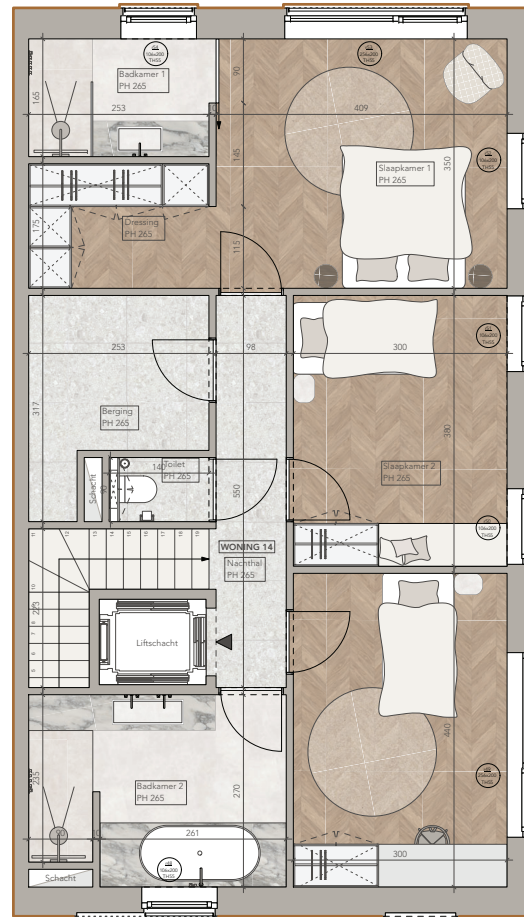

Grondplan LOFTWONING 14

Niveau: 0

Schaal 1/75

Grondplan LOFTWONING 14

Niveau: +1

Schaal 1/75

PLAN LOFTWONING 14

Oppervlakte:	186 m ²
Terras:	66 m ²
Niveau:	0/+1
Slaapkamers:	3
Ligging:	noord-west